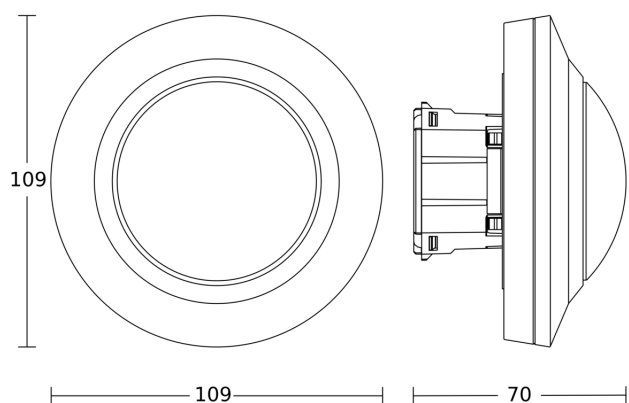

# MD-8 ECO

COM1 - incasso a soffitto

EAN 4007841 087807

Art. n. 087807

Disegno 1

Disegno 2